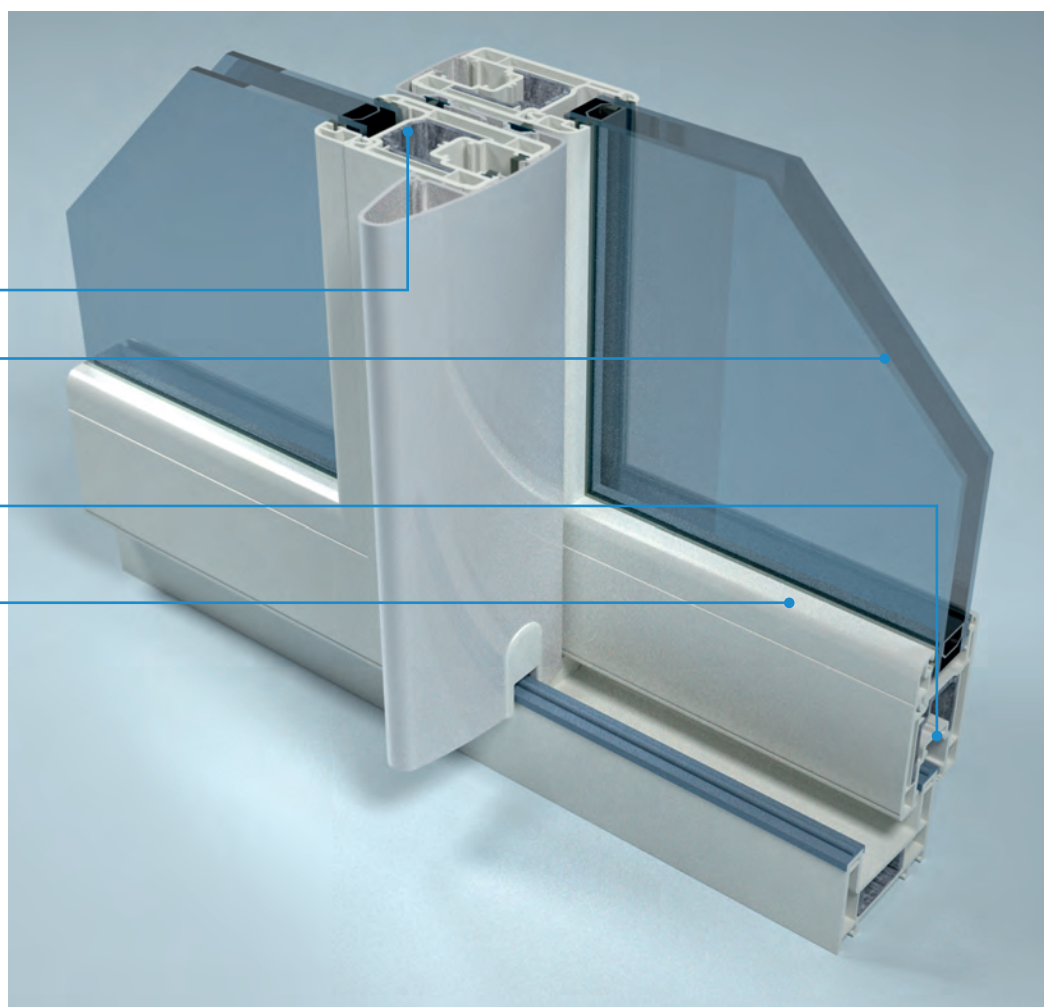

BlueLine SlideBlue

Funkcjonalne drzwi tarasowe o ponadczasowej linii

Przedstawiamy nową linię drzwi tarasowych BlueLine SlideBlue dla osób ceniących harmonię i klasyczne piękno. Drzwi tej linii wyróżniają się wysokim standardem wyposażenia, funkcjonalnością i bardzo dobrą izolacją cieplną.

BlueLine SlideBlue

Sztywne, dopasowane wzmocnienia o gr. 2,5 mm: stabilna konstrukcja drzwi i skrzydeł

Szklenie do grubości 28 mm: ($U_w = 1,4 \text{ W/m}^2\text{K}$)

Głębokość zabudowy skrzydła 70 mm: bardzo dobra izolacja termiczna gwarantująca oszczędność energii cieplnej wartość $U_f = 1,3 \text{ W/m}^2\text{K}$

20-stopniowe zaokrąglenia: nowoczesny design / funkcjonalność

W harmonii ze wszystkimi stylami – system BlueLine SlideBlue

Przesuwne drzwi tarasowe **SlideBlue** zostały opracowane z myślą o efektywnym wykorzystaniu przestrzeni. Po otwarciu, ich skrzydła nie wchodzi do pomieszczenia, lecz chowają się równolegle jedno za drugim. System drzwi przesuwnych **SlideBlue** stwarza możliwość zastosowania od 2 do 6 skrzydeł oraz umieszczenie w nich pakietu szybowego do grubości 28 mm, przez co charakteryzuje się on doskonałym współczynnikiem izolacji termicznej $U_w 1,4/\text{m}^2\text{K}$. Fabrycznie zamontowane uszczelnienia szczotkowe dodatkowo chronią od wiatru oraz wody, zapewniając wysoką szczelność w czasie przesuwania drzwi. Rozwiązanie to najczęściej wykorzystywane jest w drzwiach tarasowych, jednak

Drzwi tarasowe SlideBlue to propozycja dla osób, które cenią sobie funkcjonalność i praktyczność.

BlueLine SlideBlue

Sztywne, dopasowane wzmocnienia o gr. 2,5 mm: stabilna konstrukcja drzwi i skrzydeł

Szklenie do grubości 28 mm: ($U_w = 1,4 \text{ W/m}^2\text{K}$)