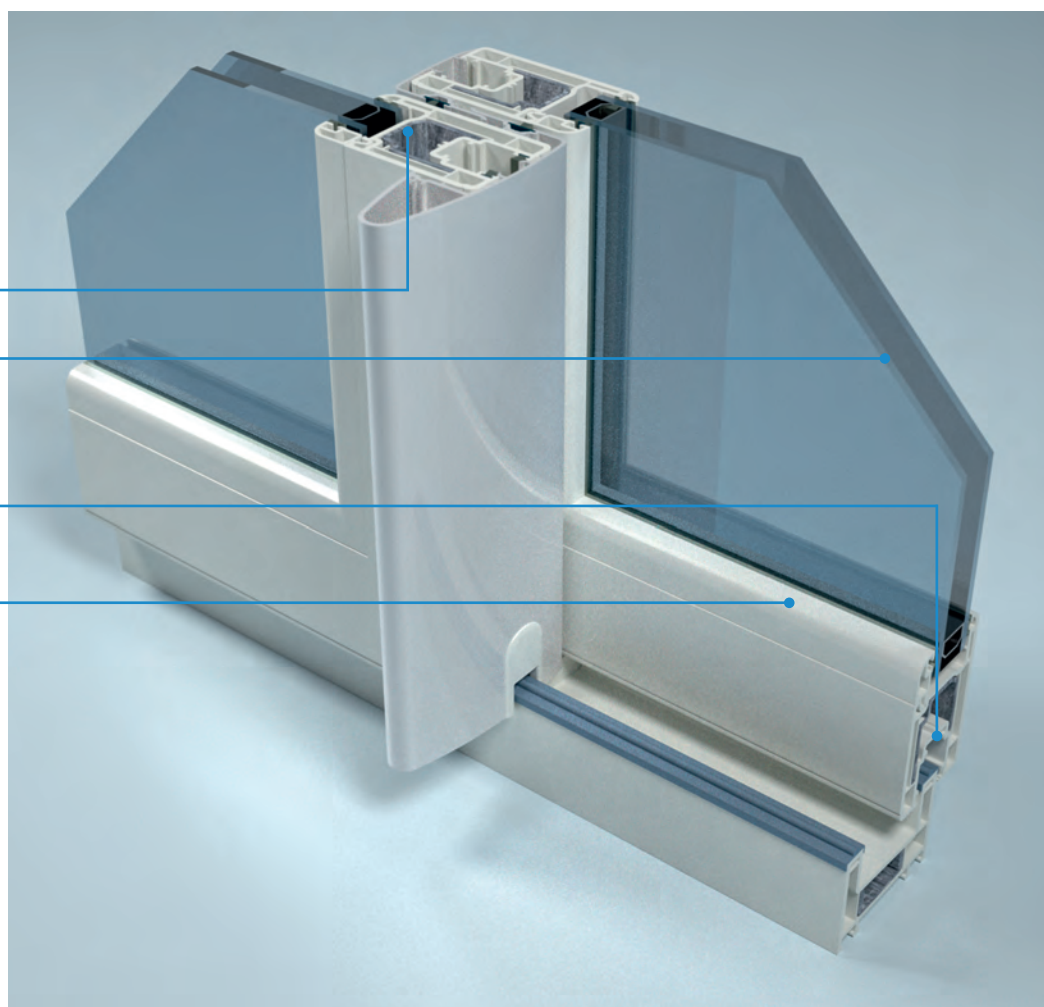

Drzwi tarasowe SlideBlue to propozycja dla osób, które cenią sobie funkcjonalność i praktyczność.

BlueLine SlideBlue

Sztywne, dopasowane wzmocnienia o gr. 2,5 mm: stabilna konstrukcja drzwi i skrzydeł

Szklenie do grubości 28 mm: ($U_w = 1,4 \text{ W/m}^2\text{K}$)

Głębokość zabudowy skrzydła 70 mm: bardzo dobra izolacja termiczna gwarantująca oszczędność energii cieplnej wartość $U_f = 1,3 \text{ W/m}^2\text{K}$

20-stopniowe zaokrąglenia: nowoczesny design / funkcjonalność