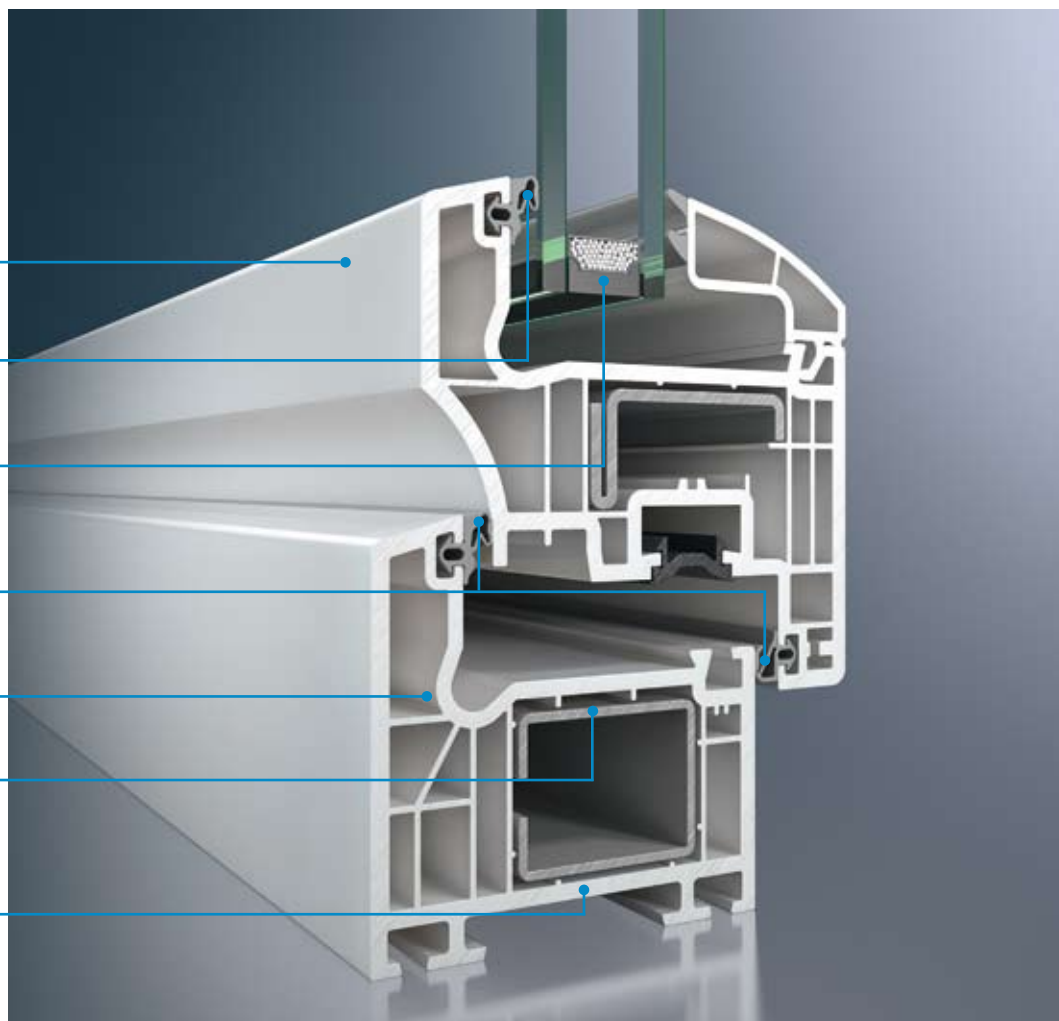

WhiteLine ClassicArt

Widoczne szerokości profili okiennych gwarantują optymalny dostęp światła

Mało widoczne, jasnoszare uszczelki

Wysokiej jakości szyba zespolona z głęboko osadzoną krawędzią

Dwie płaszczyzny uszczelnienia zapewniają optymalną ochronę przed deszczem, wiatrem i hałasem

Pięciokomorowy system profili o optymalnych właściwościach izolacyjnych

Mocne i odporne na korozję profile stalowe w ramie profilu

Głębokość zabudowy 70 mm: bardzo dobre parametry izolacji termicznej umożliwiające redukcję kosztów ogrzewania

Okno **WhiteLine ClassicArt** to połączenie zaawansowanych, energooszczędnych rozwiązań funkcjonalnych z niepowtarzalną, finezyjną sty-

listyką oraz wyjątkową trwałością. Okno **WhiteLine ClassicArt** jest wyposażone w listwę podparapetową z uszczelką, która umożliwia prawidłowy i szczelny montaż parapetu wewnętrznego i zewnętrznego, zapewniając jeszcze lepszą izolację termiczną i akustyczną, co podnosi jego walory użytkowe. Specjalna uszczelka w listwie stanowi także dodatkową ochronę przed dostaniem się wody opadowej do wnętrza pomieszczenia.